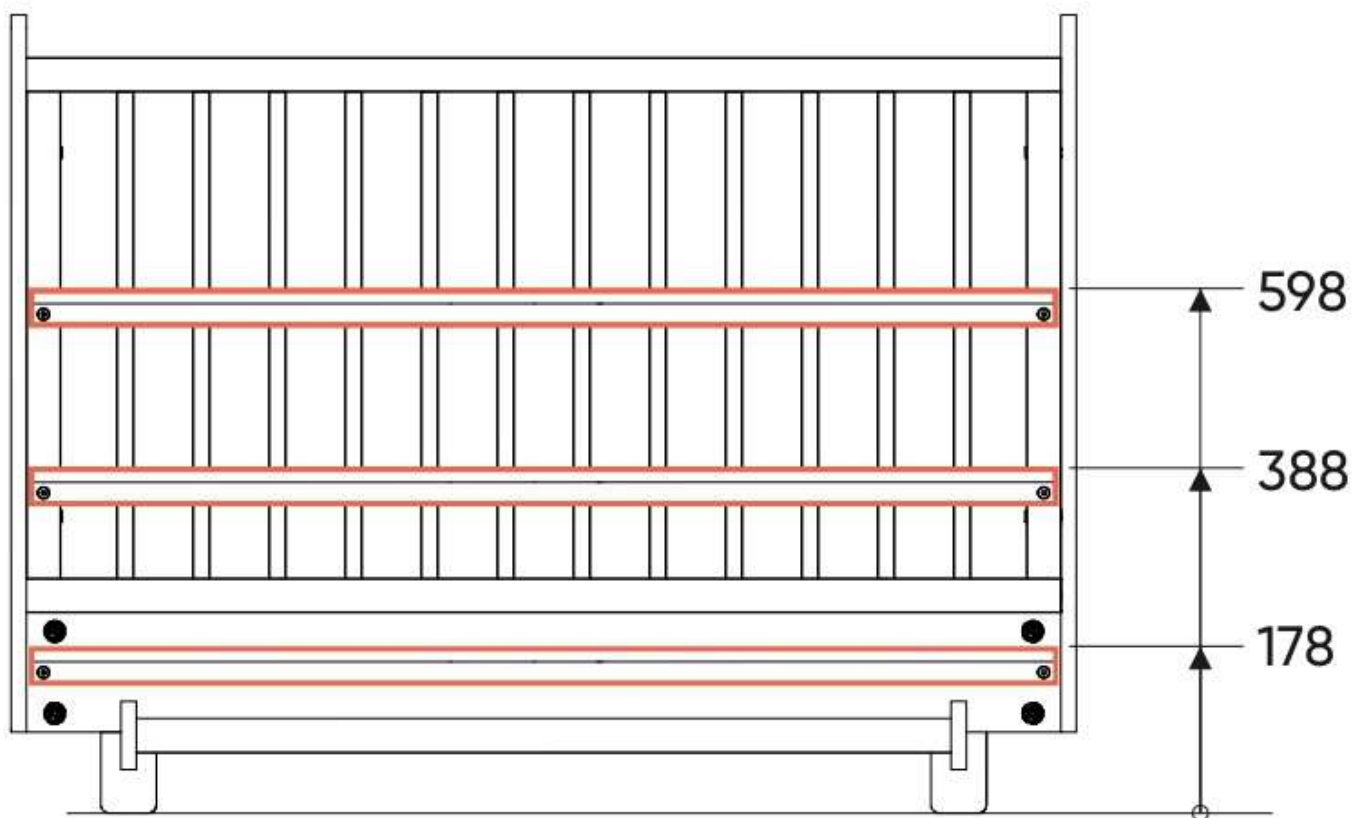

x8

34 mm

x8

3

7x50
x4

4

x8

5

x8

x8

x8

ВЫСОТА ДОНЫШКА:

6

8x

x8

7

8

4x

x4

9

x4