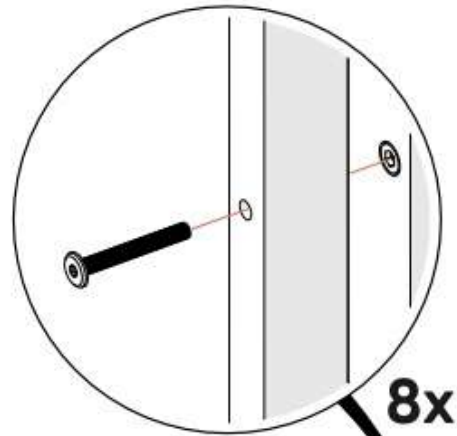

x8

x8

x8

ВЫСОТА ДОНЫШКА:

6

8x

x8

7