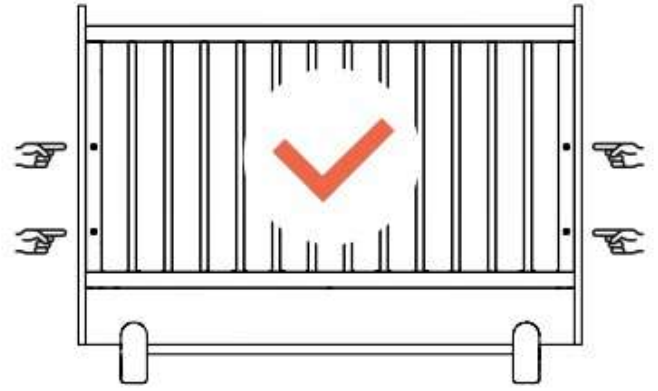

x8

x8

x8

ВЫСОТА ДОНЫШКА:

6

8x

x8

7