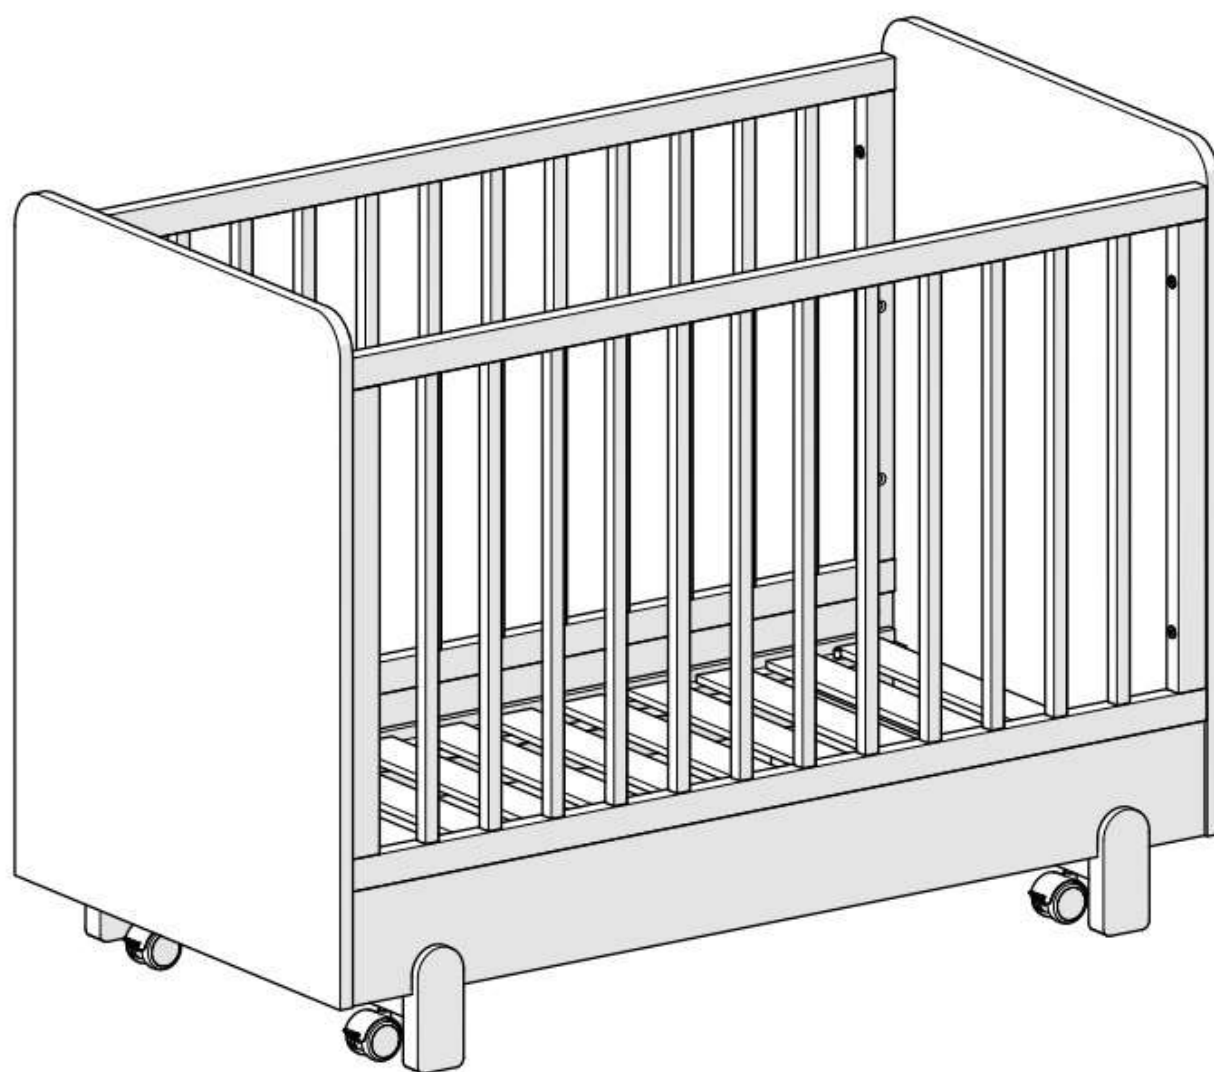

Инструкция по сборке кроватки 120*060 Lory

ТР ТС 025/2012 ГОСТ 19917-2014

Декларация о соответствии ЕАЭС N RU Д-РУ.ДМ46.В.00586 от 14.05.2018 г., действительна до 13.05.2021 г. включительно, принята ООО «Солвис», зарегистрировано ООО «Мебельтест-Иваново+»

x8

x8

x8

ВЫСОТА ДОНЫШКА:

6

8x

x8

7