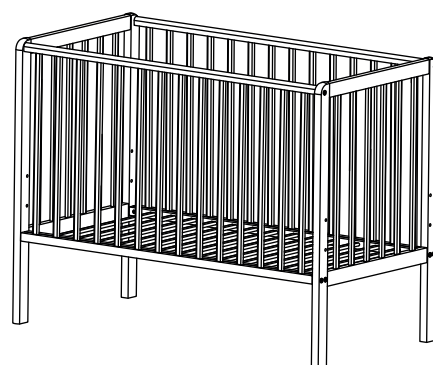

Инструкция по сборке

При сборке кроватки рекомендуется соблюдать последовательность указанную в инструкции
Рекомендуемый размер матраса 120x60 см

Фурнитура

1

x12

2

x12

3

x1

1

2

3