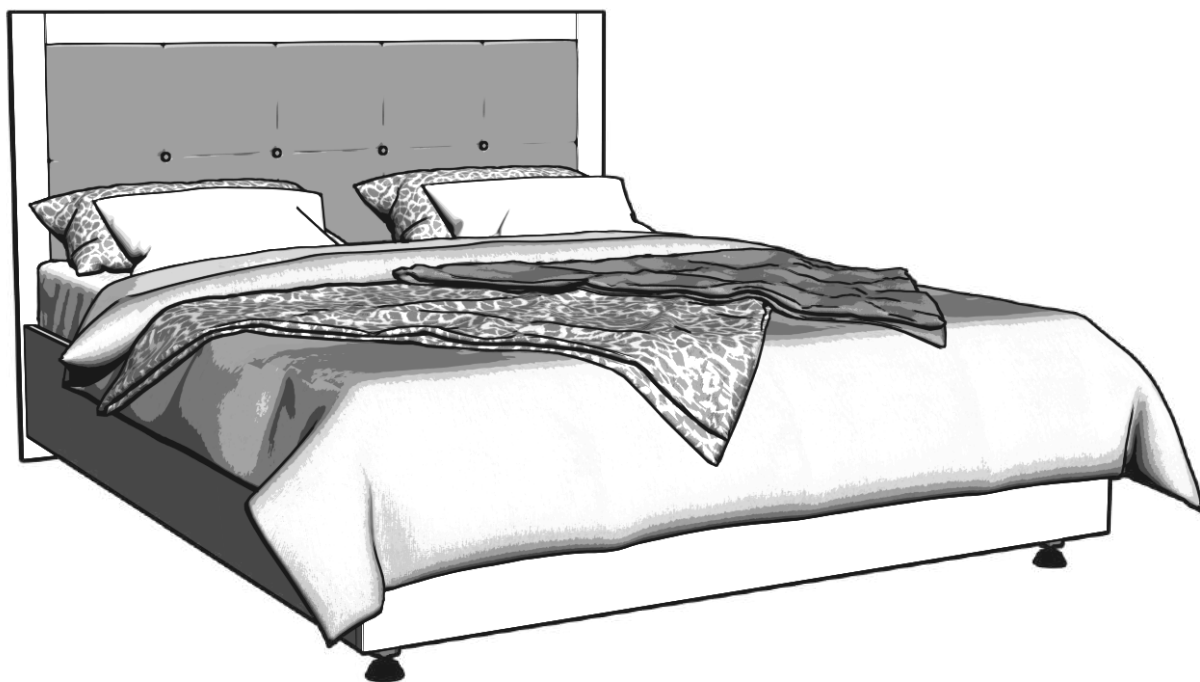

# askona

ТЕРРИТОРИЯ ЗДОРОВОГО СНА

**Инструкция по сборке кровати  
«Инново Люкс»  
147x111x207/ 167x111x207 / 187x111x207**

ТР ТС 025/2012, Гост 19917-2014

Декларация о соответствии ЕАЭС N RU Д-РУ.ДМ46.В.00586 от 14.05.2018 действительна до 13.05.2021 включительно,  
принята от ООО «Солвис», зарегистрированно ООО «Мебельтест - Иваново+»