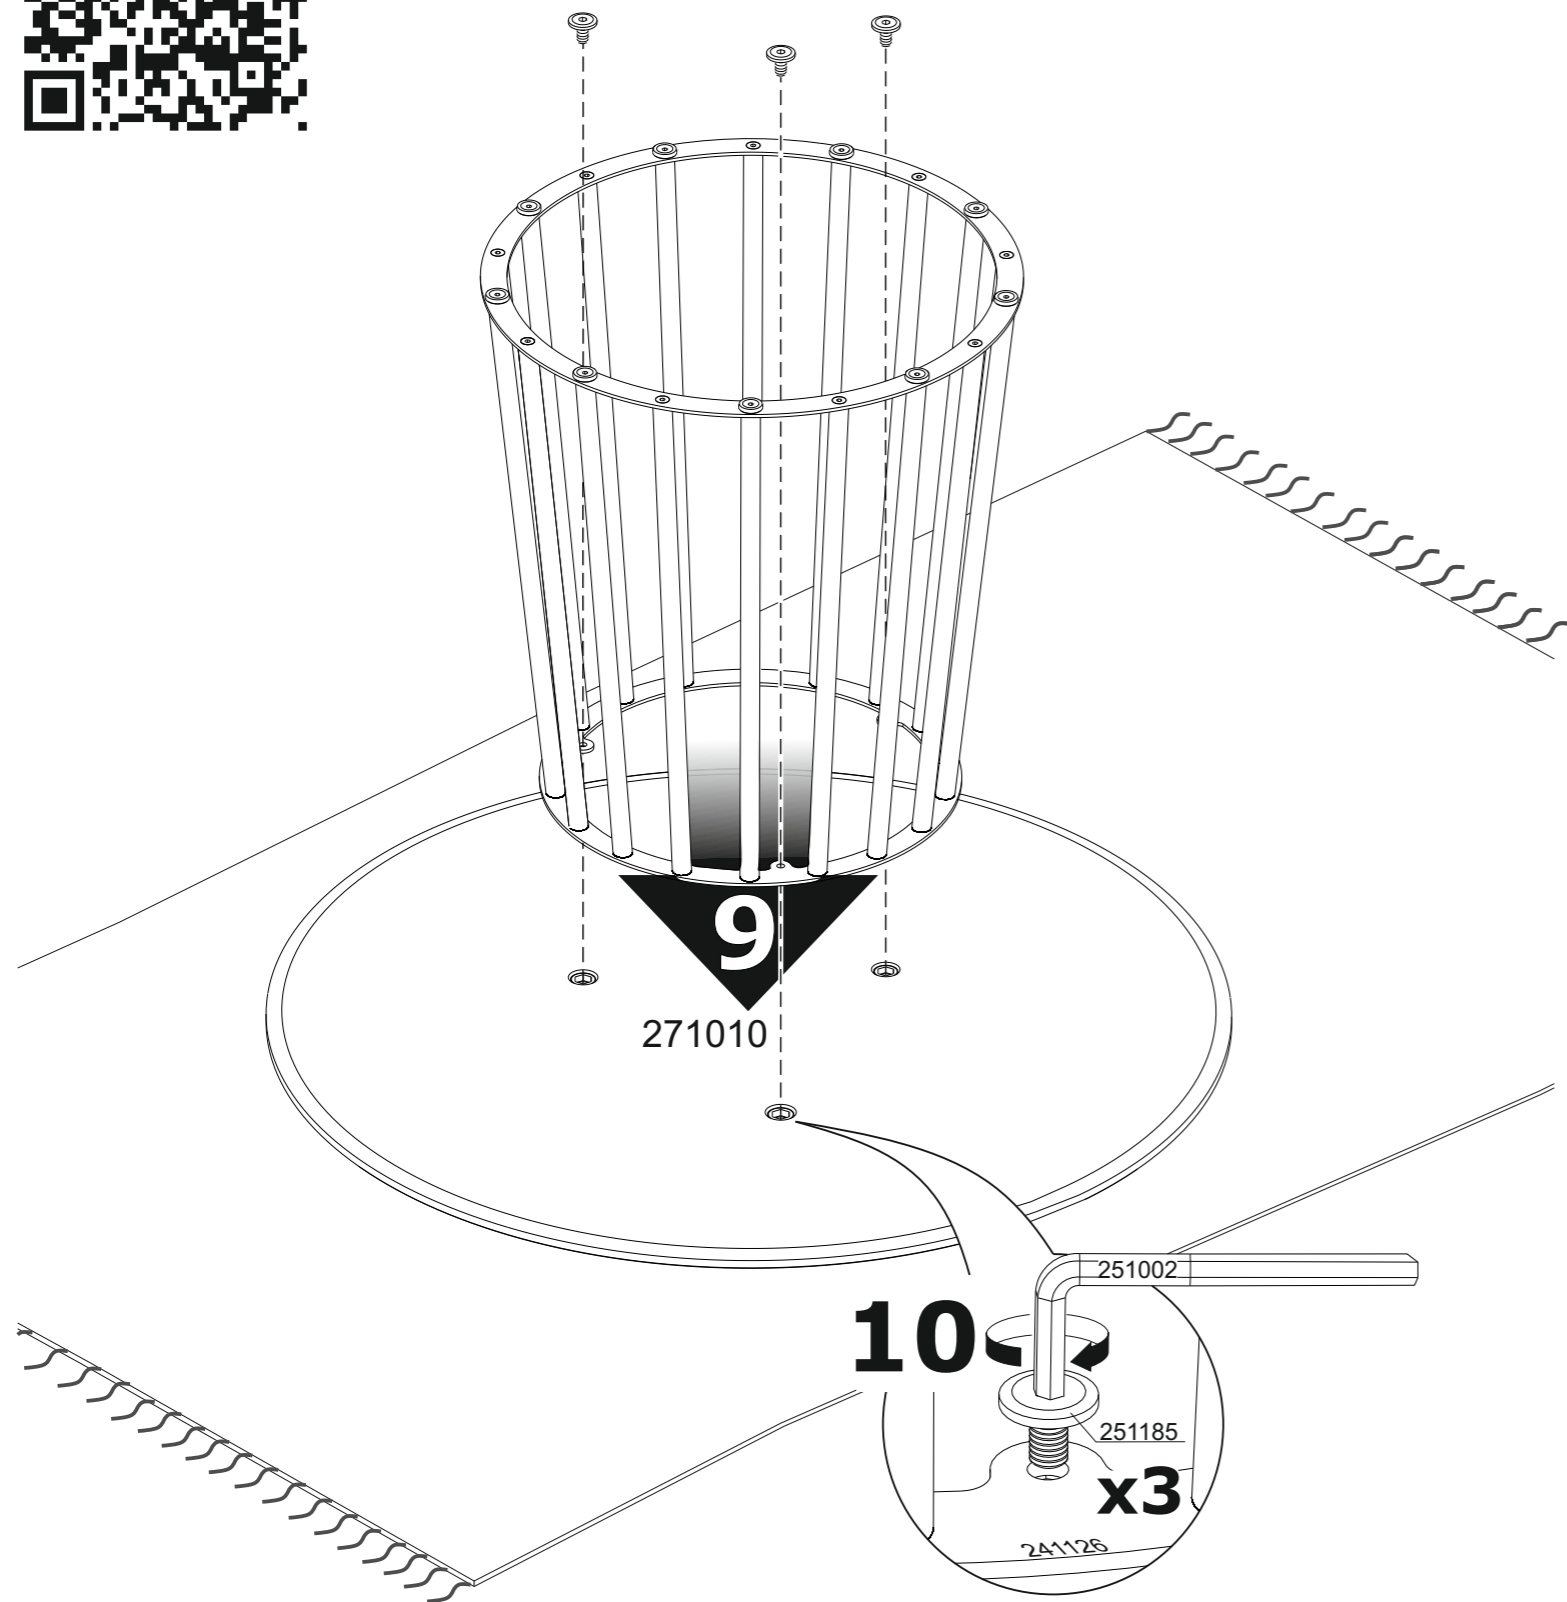

ВАЖНО!

Рекомендуем, перед сборкой,
ознакомиться с видеоинструкцией!

askona

ТЕРРИТОРИЯ ЗДОРОВОГО СНА

стол журнальный ЛУЧАНО NEW

ВАЖНО!

Рекомендуем, перед сборкой,
ознакомиться с видеоинструкцией!

Декларация о соответствии: ЕАЭС N RU Д-RU.PA01.B.19535/21

Действительна с 28.09.2021 г. по 27.09.2026 г.

ТО 31.09.12-004-12902736-2018; ТР ТС 025/2012.

Гарантийный срок: 24 месяца. Срок службы: 10 лет.

Телефон горячей линии 8 800 200 40 90 | звонки по России бесплатные

ASKONA.RU

**Во избежание перекоса
сборка опор (п.4) осуществляется
согласно нумерации (см. рис!)**

**Во избежании перекоса
каждую опору выравниваем согласно схеме (п.7*),
производим постепенное затягивание винтов (п.8)**