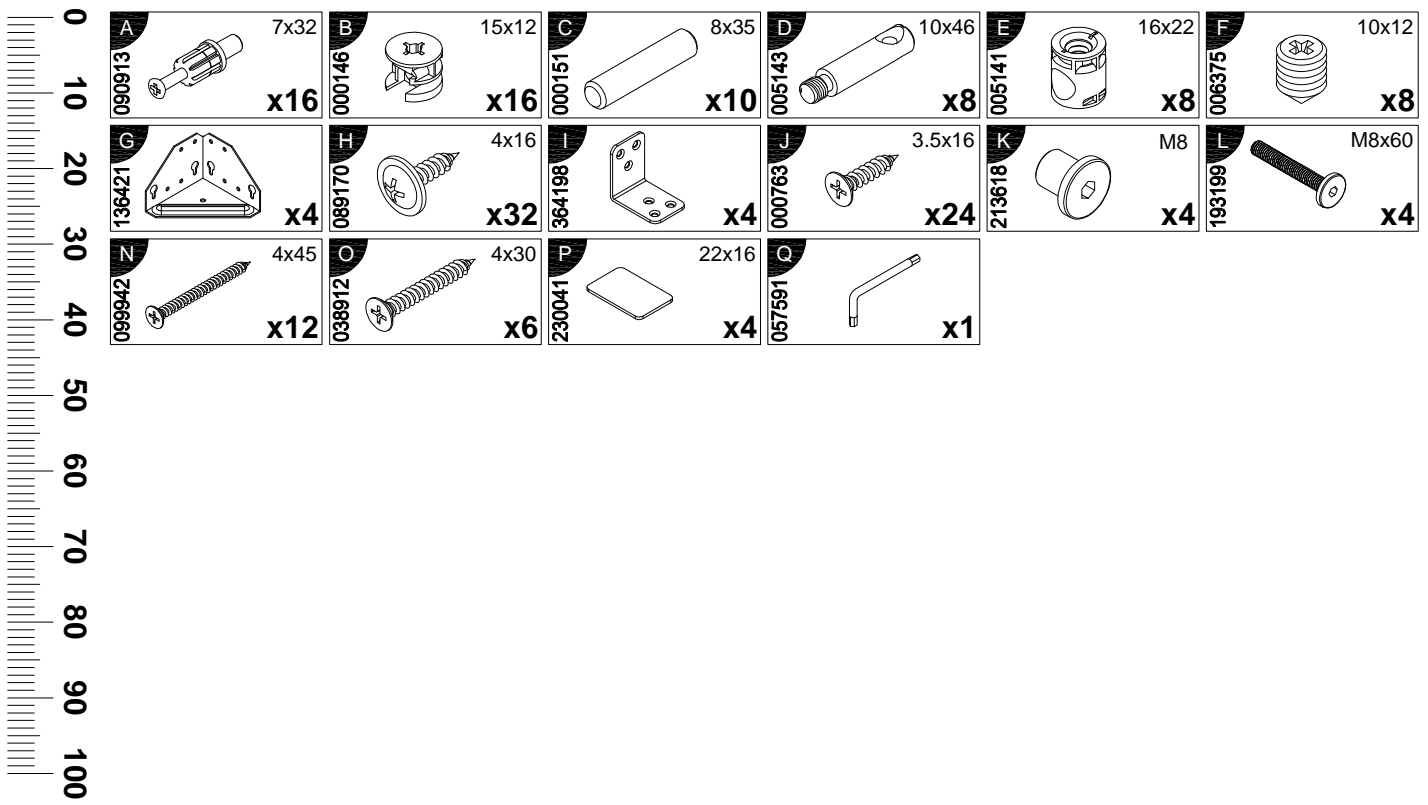

N	Size/MaB (mm)	Qty	✓	N	Size/MaB (mm)	Qty	✓
1	1114x772x19	1	3	4	2010x256x22	2	2
2	1064x607x19	1	3	5	1900x48x35	2	2
3	910x300x22	2	1	6	100x38x152	4	1
				7	1907x884x26	1	1