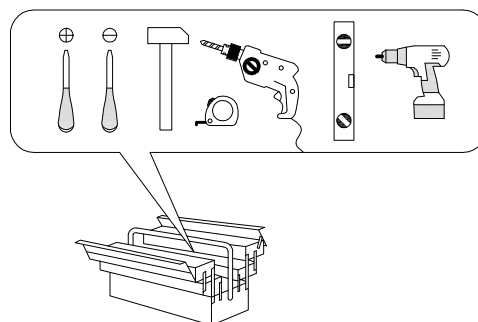

Перед сборкой

1. Проверить вид и целостность деталей в упаковке. Претензии по их повреждению принимаются только у изделий БЕЗ следов сборки.
2. Сохраните упаковку до окончания сборки! При выявлении в процессе сборки брака и некомплектности изделия необходимо сохранить упаковку до момента выезда к Вам представителя торговой компании.
3. Проверьте количество деталей и фурнитуры по перечню комплекточной ведомости, разберите фурнитуру на группы. Предприятие-изготовитель оставляет за собой право вносить конструктивные изменения в изделие, заменять фурнитуру и метизы на аналогичные, не ухудшающие внешний вид и не влияющие на функциональные свойства изделия.
4. Соблюдайте порядок сборки, данный в этой инструкции! При несоблюдении инструкций по сборке и эксплуатации с компании-производителя снимаются гарантийные обязательства. Инструкции по сборке и эксплуатации необходимо сохранять на весь период эксплуатации изделия.
5. Перемещайте все детали бережно, без рывков, укладывайте устойчиво, избегайте их падений и ударов! Сборку изделия проводить на ровной поверхности.
6. В ходе эксплуатации корпусной мебели может происходить ослабление узлов резьбовых и эксцентриковых соединений, которые необходимо подтягивать с периодичностью от условия интенсивности использования.

Для сборки вам понадобится: